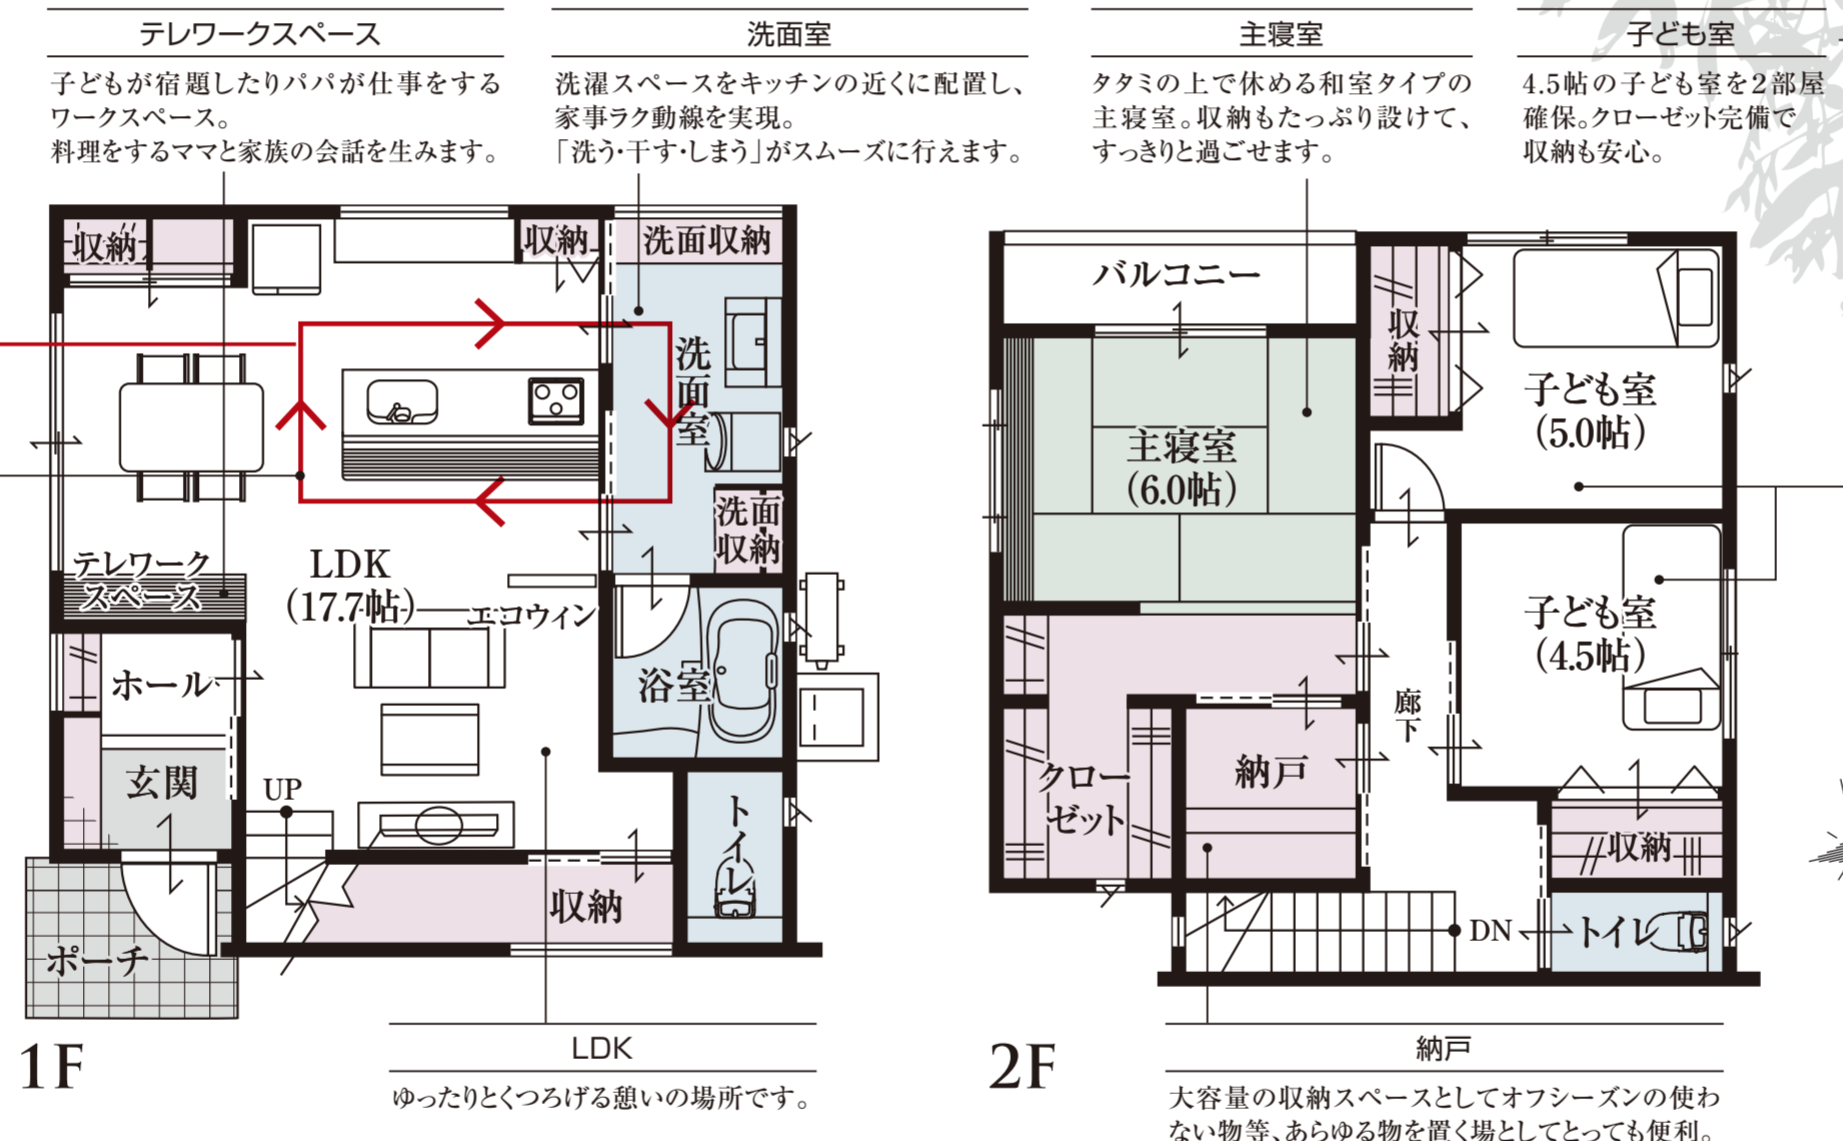

イシンホーム マツワ 検索

※内観は全てイメージです。

3LDK

1階床面積: 51.34㎡ (15.53坪)
2階床面積: 48.02㎡ (14.52坪)
延床面積: 99.36㎡ (30.05坪)

イシンホーム鳥取店最新のモデルハウスがオープンしました。コンパクトでありながらも、機能性と快適性を実現した住まい。この機会に是非ご覧ください。

家事ラク動線

「洗う・干す・しまう・着る」が同じ場所のできる便利なウォークスルー洗面乾燥クローゼット」

毎日の家事が楽になる「家事1/2設計」です。

キッチンから10歩以内に洗面・洗濯・乾燥・収納。子育て空間を設計

便利な回遊式動線
頻繁に行き来するキッチン・洗面室といった水廻りを中心に、回りやすさを考えて設計しました。

1F

LDK ゆったりとくつろげる憩いの場所です。

2F

納戸 大容量の収納スペースとしてオフシーズンの使わない物等、あらゆる物を置く場としてとっても便利。

今回の会場で 次世代冷暖房 エコウインを体験しよう!!