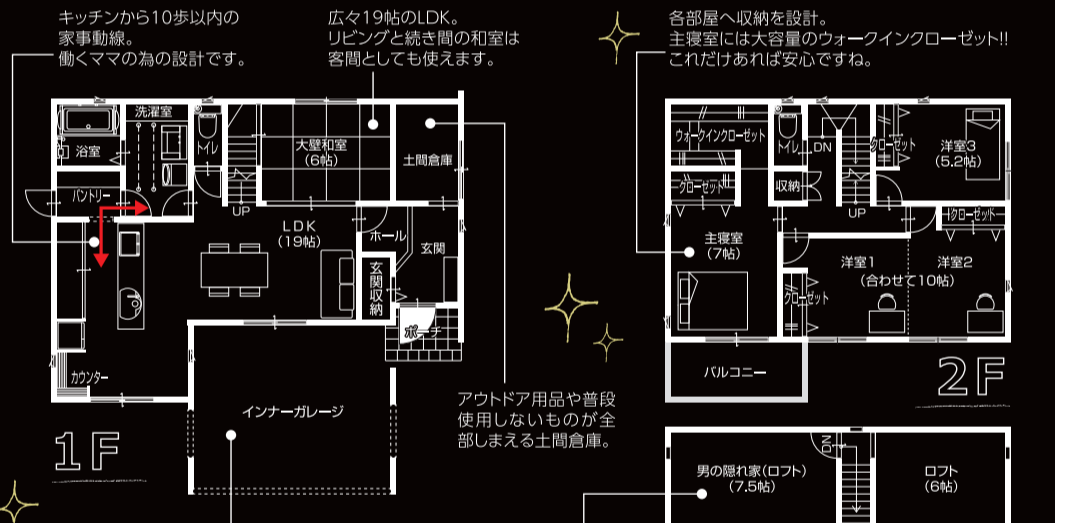

DINING

黒いタイルがアクセントの高級感あるキッチン。

KITCHEN

※全て実際にご覧頂く内観です。

LIVINGROOM

太陽光 11.1kw 4LDK
1F床面積：96.32㎡ (29.13坪) 2F床面積：57.96㎡ (17.53坪) 延床面積：154.28㎡ (46.66坪)

見学会会場

立川町五丁目