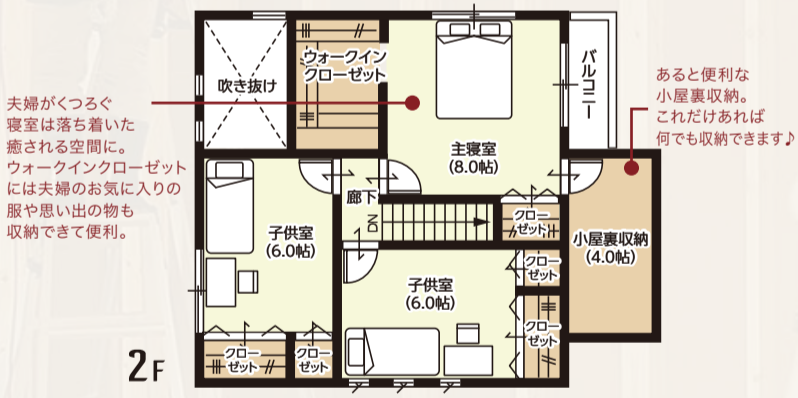

イシノホーム

完成見学会  
8/3(土)・4(日)開催予定

気高町 北浜

鳥取西道路にのって見学会を見に行こう！  
帰りは浜村温泉(旅風庵)に入れるご招待券をプレゼント！  
一生住む家、一度も「中身」を見ずに建てられますか？  
6月8日(土)・9日(日) AM10時～PM5時(雨天開催)

# 構造見学会

4LDK ■1F床面積/68.73㎡(20.79坪) ■2F床面積/48.02㎡(14.52坪)  
■延床面積/116.75㎡(35.31坪)

性能や品質のこだわりを実際の物件で  
分かりやすく、自信を持って説明します。

代表取締役  
松岡 力也

構造見学会では実際の建築中の建物  
を見ながら説明を聞く事ができます。  
分からない事もその場で確認できて理  
解度も増します。完成してからでは見  
れない、基本的な建物の構造はもちろん、  
耐震性能を支える柱や梁の太さや  
金物などの部材の種類、断熱効果パツ  
グンの7層の壁の部材、家族の健康を  
守る24時間換気システムのエコアイ  
換気など、自信があるから見て頂きたい、  
見どころいっぱいの見学会です。

会場ご案内図/鳥取市気高町北浜2丁目

会場を探索!

総額 会場アンケートに答えてLINE友だちになると抽選で  
「キッズデザイン賞受賞家電」が当たる!