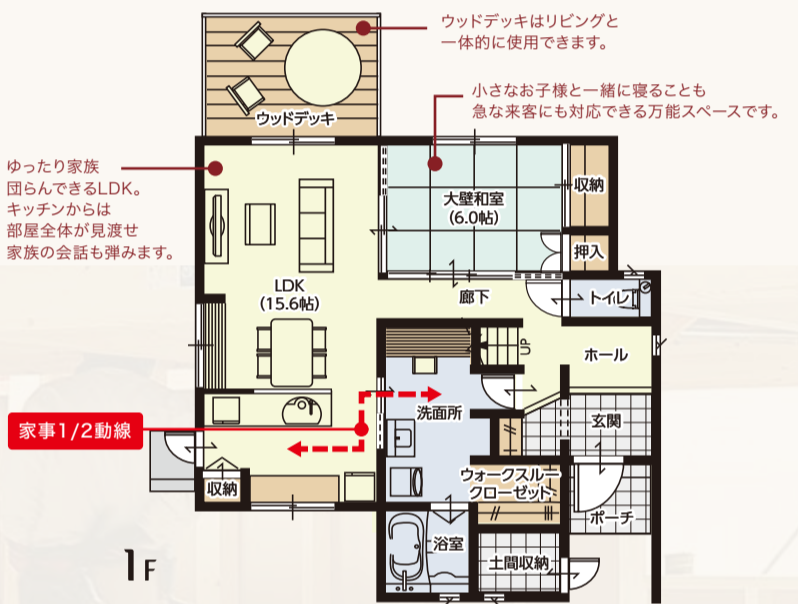

イシノホーム

完成見学会  
8/3(土)・4(日)開催予定

気高町 北浜

鳥取西道路にのって見学会を見に行こう！  
帰りは浜村温泉(旅風庵)に入れるご招待券をプレゼント！  
一生住む家、一度も「中身」を見ずに建てられますか？  
6月8日(土)・9日(日) AM10時～PM5時(雨天開催)

# 構造見学会

4LDK ■1F床面積/68.73㎡(20.79坪) ■2F床面積/48.02㎡(14.52坪)  
■延床面積/116.75㎡(35.31坪)

性能や品質のこだわりを実際の物件で  
分かりやすく、自信を持って説明します。

代表取締役  
松岡 力也

構造見学会では実際の建築中の建物  
を見ながら説明を聞く事ができます。  
分からない事もその場で確認できて理  
解度も増します。完成してからでは見  
れない、基本的な建物の構造はもちろん、  
耐震性能を支える柱や梁の太さや  
金物などの部材の種類、断熱効果パツ  
グンの7層の壁の部材、家族の健康を  
守る24時間換気システムのエコアイ  
換気など、自信があるから見て頂きたい、  
見どころいっぱいの見学会です。

会場ご案内図/鳥取市気高町北浜2丁目

会場を探索!

総額 会場アンケートに答えてLINE友だちになると抽選で  
「キッズデザイン賞受賞家電」が当たる!