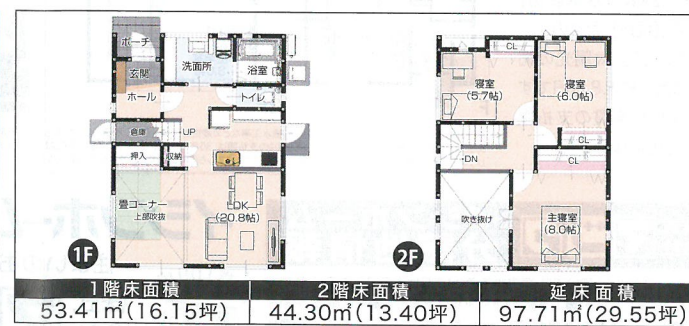

Modern
Cube
モダンキューブD

D

HUMAN HAPPY LIFE イシンホーム

月々の支払いを抑えて、予算オーバーしない“経済デザイン”住宅 主婦の立場で設計。家事1/2の家を日本の標準に。 美しいデザイン住宅に暮らしませんか？

※支払い例は建物価格の売電収入の差引。地域によって異なります。土地、その他諸費用は含まれません。

働くお母さんを応援する
家事時間1/2デザイン

家事が大幅に楽に!洗面乾燥クローゼット

建築後の外構費用を抑える
外構一体デザイン

車庫と収納一体型のガレージ

エコアイ「年中快適」全館空調換気システム
床暖冬涼夏
ゆかだんとうりょうか

「床下ふく射熱暖房付き」全館空調

※各部屋の室温、湿度を保障するものではありません。

収入を増やす
ソーラー発電
高性能太陽光発電

寒冷地仕様の窓
樹脂サッシ+
アルゴンガス注入
Low-Eペアガラス

デザインバルコニー
手すり

雨で汚れを落とす
セルフクリーニング外壁
ダブル断熱構造の
最先端高断熱仕様

※ガレージ、床暖冬涼夏は標準装備ではありません。プランより異なります。 ※掲載写真はイメージです。実際とは異なる場合があります。

イシンホーム住宅研究会の家が口コミ紹介で広がったのには理由があった! 詳しくは [ホームページへ!](#)

4・5 AM10:00~PM5:00 (雨天開催)

お施主様のご厚意により実現しました!

減見学会開催

ホーム住宅研究会 鳥取店 創業109年 価格・品質・対応地域No.1に挑戦中 昨年施工実績4,908件

住まいのお悩み相談所
株式会社 **マツワ**
マツワ建築設計事務所
営業時間 [月~土] 8:30~17:00 [日] 10:00~17:00 祝日お休み (ショールームのみ)
ブログほぼ毎日更新中
<http://www.matsuwa.info/>

お申し込み受付中! お問い合わせはお気軽に! 通話料無料

太陽光発電
5.565kW
搭載

※完成イメージです。

LINE@で旬な情報やお得なイベント案内を配信!
LINE@ははじめました
スマホでアクセス! 友だち追加できます!

会場ご案内図/鳥取市南吉方3丁目